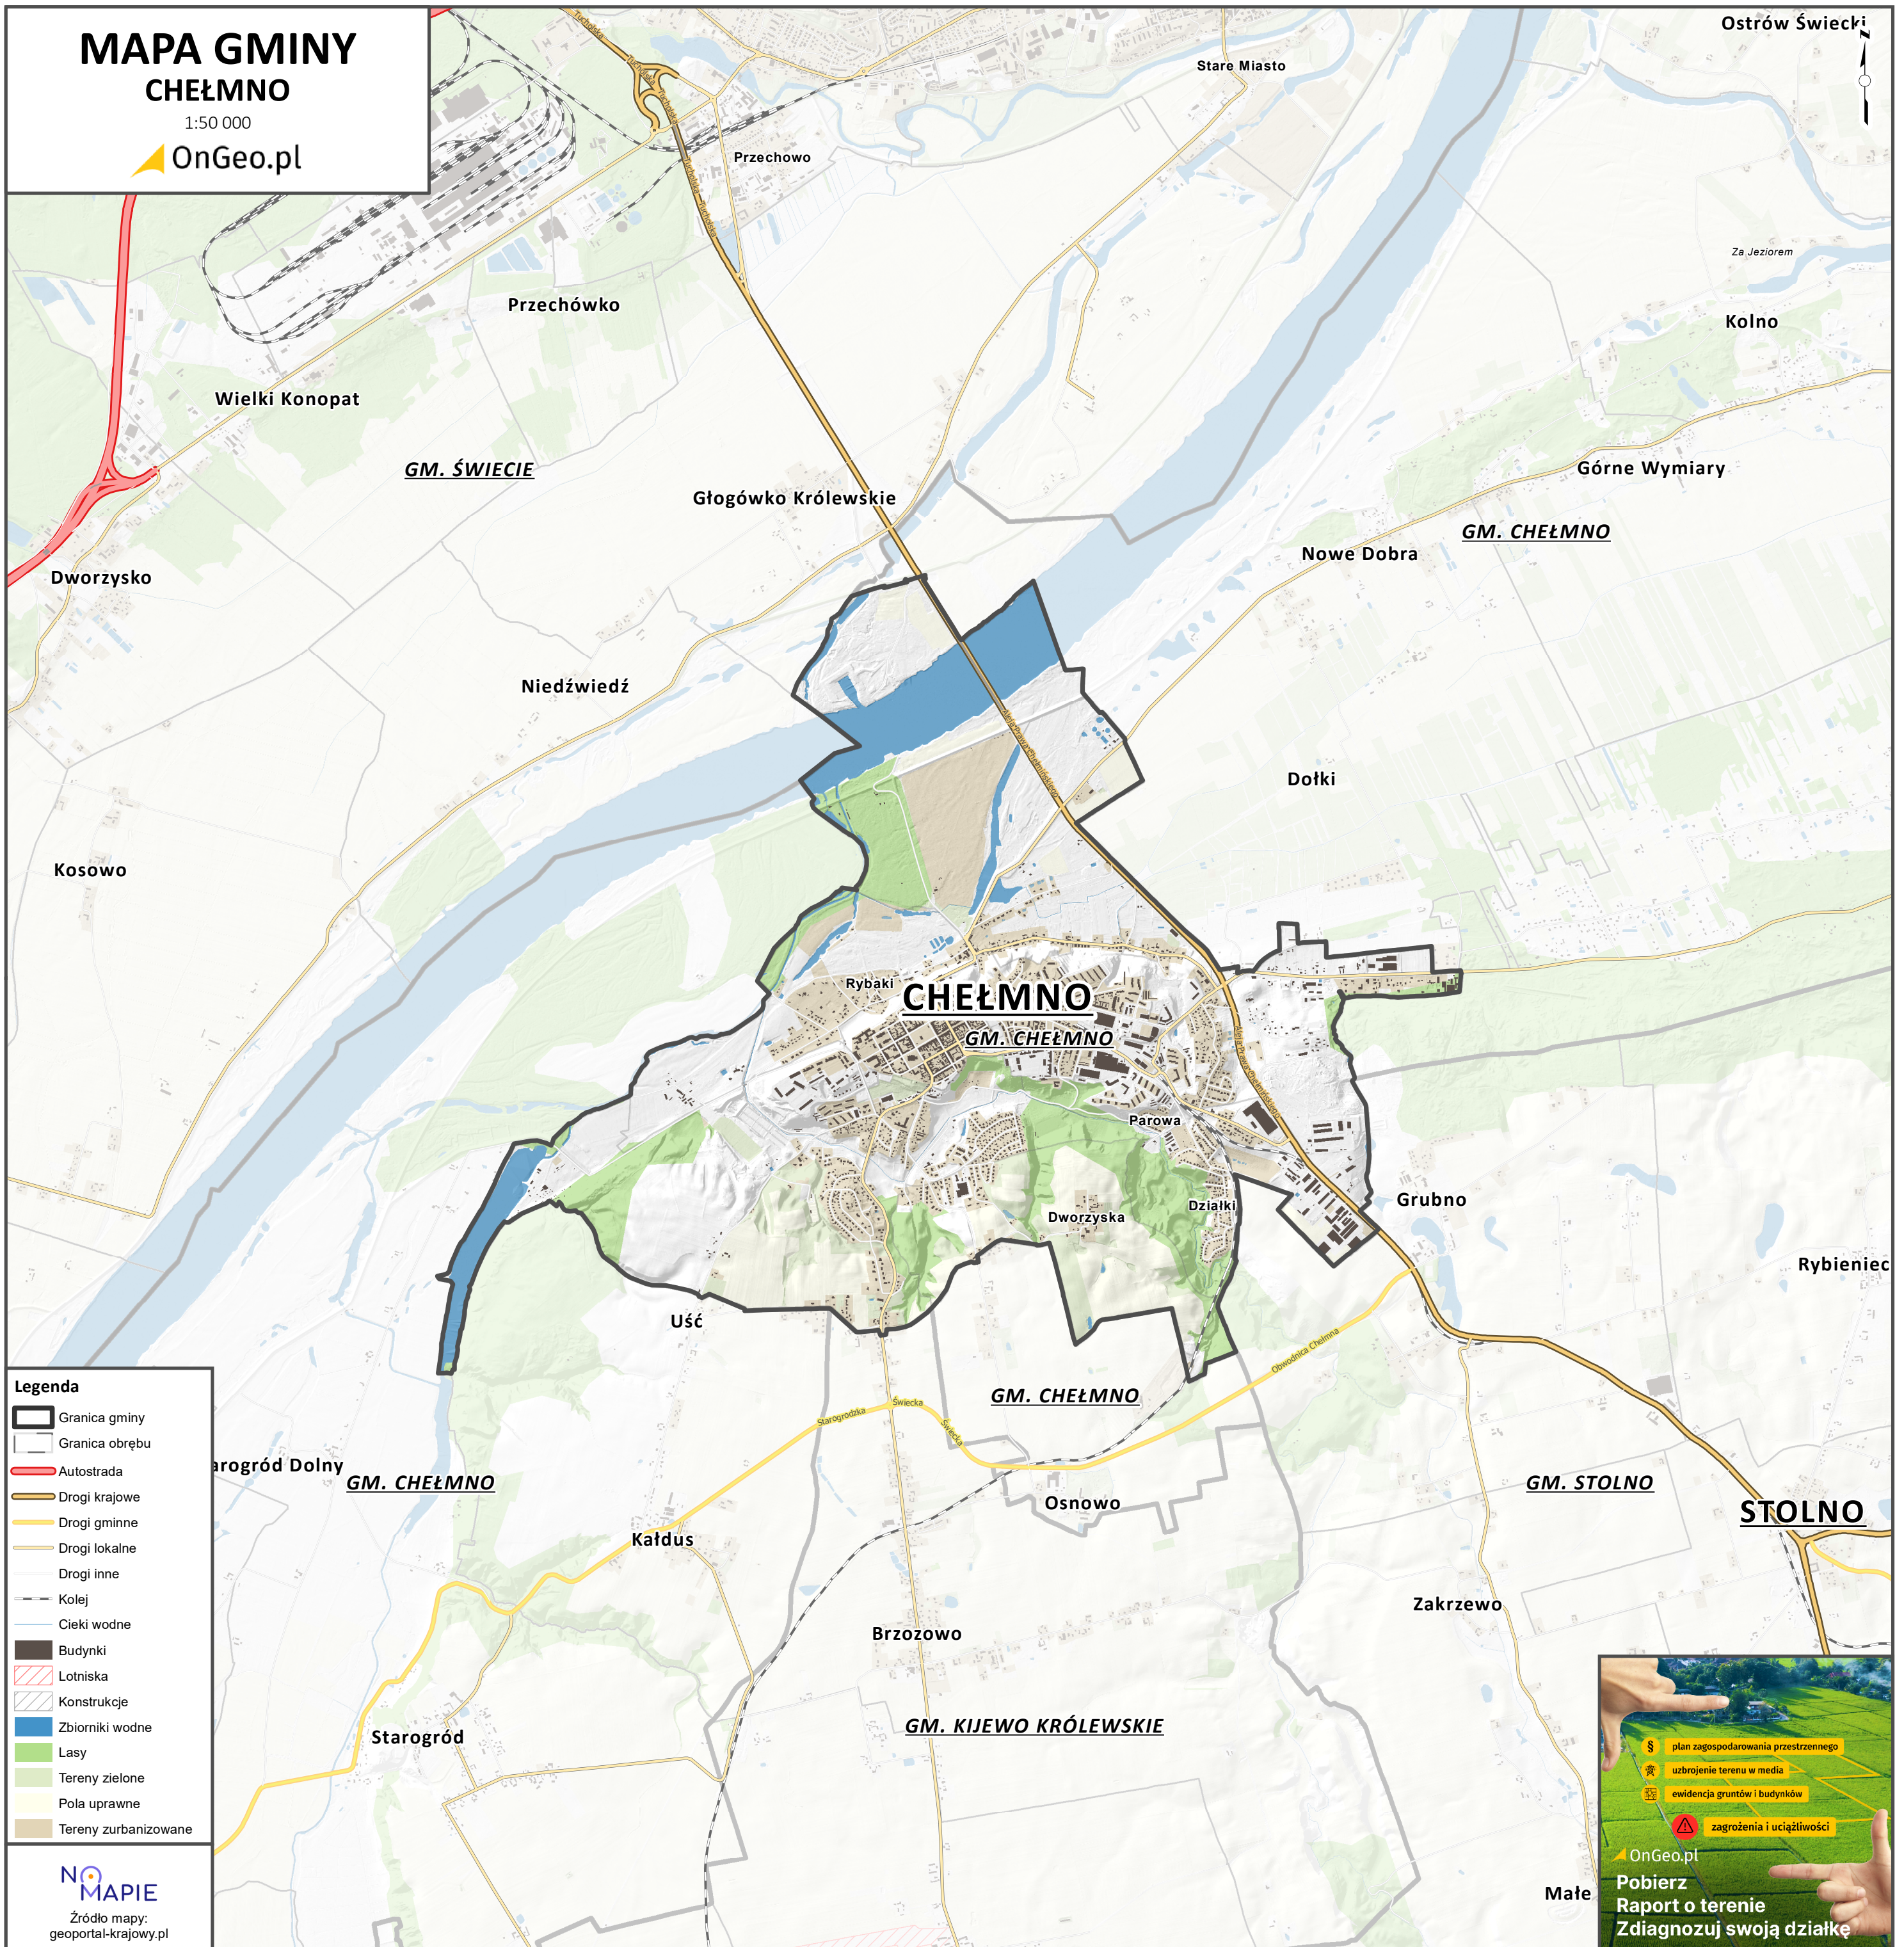

# MAPA GMINY CHEŁMNO

1:50 000

- Legenda**
- Granica gminy
  - Granica obrębu
  - Autostrada
  - Drogi krajowe
  - Drogi gminne
  - Drogi lokalne
  - Drogi inne
  - Kolej
  - Cieki wodne
  - Budynki
  - Lotniska
  - Konstrukcje
  - Zbiorniki wodne
  - Lasy
  - Tereny zielone
  - Pola uprawne
  - Tereny zurbanizowane

**NO MAPIE**  
Źródło mapy:  
geoportal-krajowy.pl

- plan zagospodarowania przestrzennego
- uzbrojenie terenu w media
- ewidencja gruntów i budynków
- zagrożenia i uciążliwości

OnGeo.pl  
**Pobierz  
Raport o terenie  
Zdiagnozuj swoją działkę**

Małe